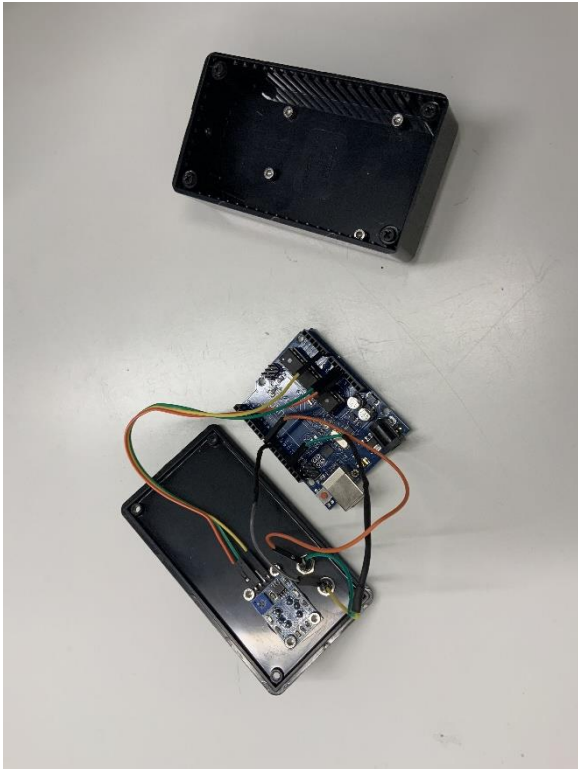

Prototyp mit LCD des
Luftqualitätsmessgeräts im
Selbstbau des Gymnasiums
Süderelbe

Ansichten innen und außen