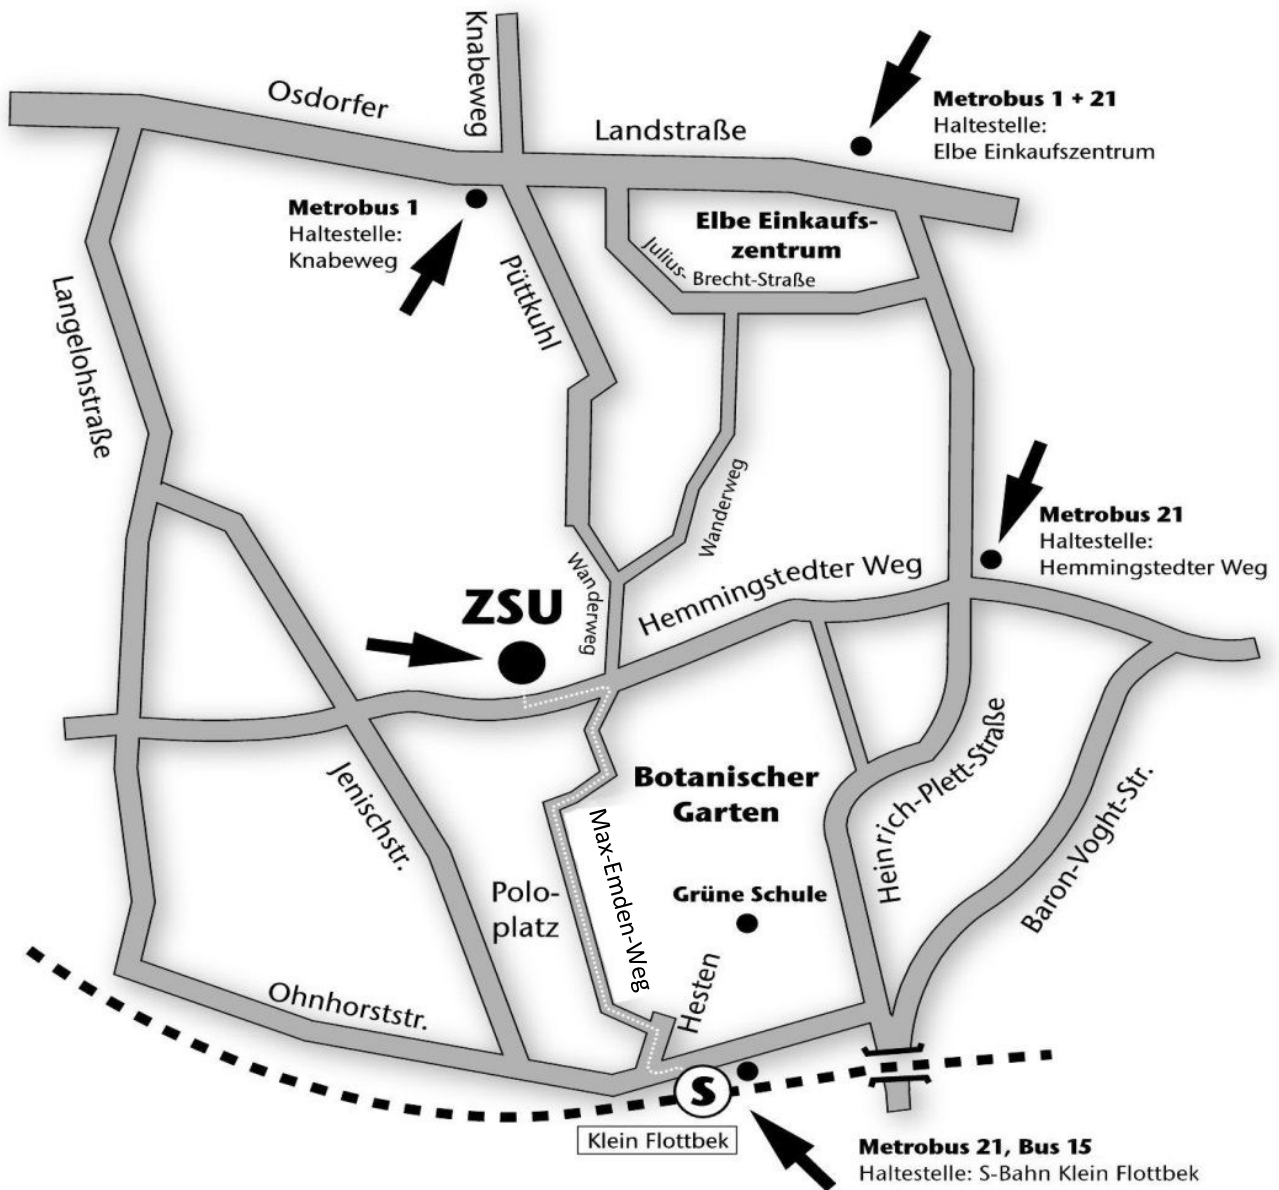

Zentrum für Schulbiologie und Umwelterziehung (ZSU)
 Hemmingstedter Weg 142, 22609 Hamburg
 ☎ 040 823142-0, E-Mail: zsu@li-hamburg.de

Sie erreichen uns mit der S1/S11 ab Altona in Richtung Wedel, Haltestelle Klein Flottbek – Botanischer Garten.

Gehen Sie bitte an der Ohnhorststraße (rechter Ausgang) in Fahrtrichtung weiter und biegen Sie rechts ab in den Hesten.

Von dort aus führt nach etwa 100 m der Max-Emden-Weg links ab direkt bis zum Hemmingstedter Weg. In diesen biegen Sie links ein und schon sehen Sie auf der rechten Seite die zweistöckigen Gebäude des ZSU.

Gehen Sie nicht die Asphaltstraße zwischen den Mammutbäumen – dies ist die Zufahrt zum Betriebshof des Botanischen Gartens.

(Fußweg: ca. 15-20 Minuten).

Öffentliche Verkehrsmittel: S1/S11 (Haltestelle Klein Flottbek/Botanischer Garten);
 Metrobus 21 (Haltestelle Hemmingstedter Weg)